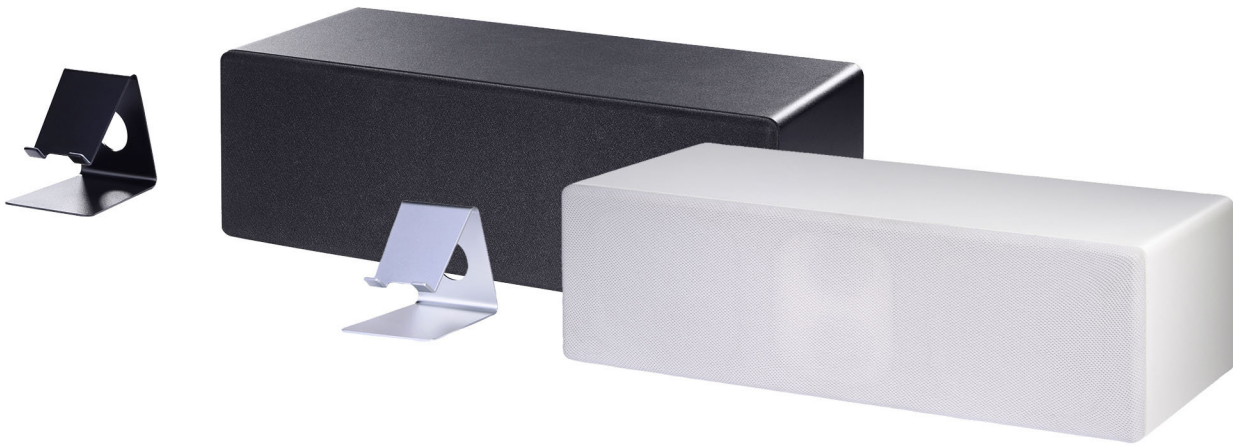

TERRATEC Concert BT1

Bluetooth Lautsprecher

- Bluetooth 3.0 Lautsprecher
- 2 x 10 Watt RMS
- 3,5 mm AUX-Eingang
- 5V-USB-Ladeport zum Aufladen des Wiedergabegerätes
- Praktischer Smartphone-Ständer enthalten

Beschreibung

DE

Mit dem CONCERT BT 1 präsentiert TERRATEC einen hochwertigen Lautsprecher, der mit edlem Design in zwei Farben und einer hohen Ausgangsleistung punktet. Der Speaker verfügt über 2 x 10 Watt RMS. Die Musikübertragung kann sowohl kabellos, via Bluetooth 3.0, als auch kabelgebunden über den 3,5 mm AUX-Eingang, erfolgen. Ein praktischer Aluminium-Standfuß für Smartphones ist im Lieferumfang inbegriffen. Geladen werden können die Audio-Quellen zudem über den 5-Volt-USB-Anschluss des CONCERT BT 1. Die TERRATEC Box ist wahlweise im edlen weißen oder schwarzen Gehäuse erhältlich.

NL

Met de CONCERT BT 1 biedt het merk TERRATEC een stijlvolle en kwalitatief hoogwaardige luidspreker aan. Bij het design is gebruik gemaakt van hoogwaardige materialen en produceert voldoende volume. De luidspreker bezit een geluidsvermogen van 2x10 Watt RMS. De audioweergave kan via een draadloze Bluetooth verbinding als ook via een, op de aanwezige AUX ingang, aangesloten 3,5 mm mini-jack kabel plaatsvinden. Een handige passieve aluminium standaard wordt met het product meegeleverd, zodat u uw smartphone overzichtelijk kunt plaatsen. Audiobronnen zoals smartphones en tablets kunnen aan de CONCERT BT1 worden opgeladen dankzij de geïntegreerde 5 Volt USB aansluiting. Deze TERRATEC luidspreker is beschikbaar in twee tijdloze kleuren, wit en zwart.

FR

Avec le CONCERT BT 1, TERRATEC présente des haut-parleurs de haute qualité qui se distinguent par un design précieux en deux couleurs et une haute puissance de sortie. Les haut-parleurs sont équipés de 2 x 10 watts RMS. La transmission de musique s'effectue sans fil, par Bluetooth 3.0 ainsi qu'avec fil par l'entrée AUX de 3,5 mm. Le support en aluminium pratique pour Smartphones est compris dans la livraison. On peut également charger les sources audio par la connexion USB de 5 volts du CONCERT BT 1. Les haut-parleurs TERRATEC sont livrables dans un boîtier blanc ou noir.