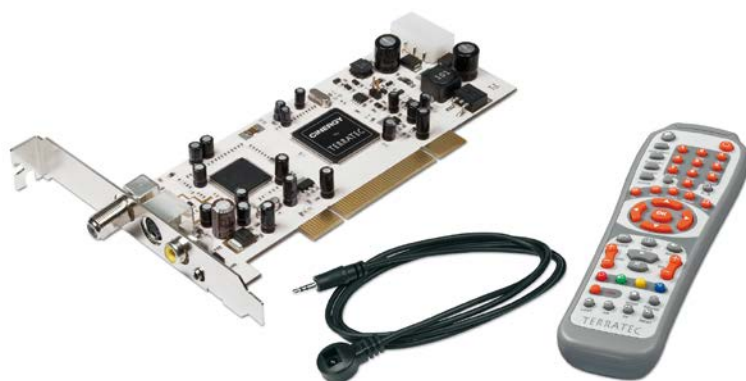

Détails techniques

Caractéristiques

- Tuner TV et radio numérique satellite (DVB-S)
- Télécommande
- Entrées vidéo analogiques (S-Video, Composite)
- Enregistreur vidéo numérique
- Image dans l'image (PiP) à l'intérieur d'un transpondeur
- Télétexte, Timeshifting
- Guide électronique des programmes (EPG)

Configuration système requise

- 2,0 GHz Intel ou AMD CPU
- 1 GB RAM
- Interface PCI
- Vous aurez besoin d'avoir une connexion internet pour télécharger les pilotes et les logiciels
- Windows XP SP3 (32 Bit) / Windows Vista SP2 (32/64 Bit) / Windows 7 SP1 (32/64 Bit) / Windows 8 (32/64 Bit)
- Réception numérique (DVB-S/DVB-S2) via Satellite
- •

Contenu du coffret

- Cinergy S PCI
- Récepteur infrarouge
- Télécommande
- Guide rapide
- Carte de Service

Art.Nr.: 10555
Code EAN: 4017273105550
Garantie: 24 mois