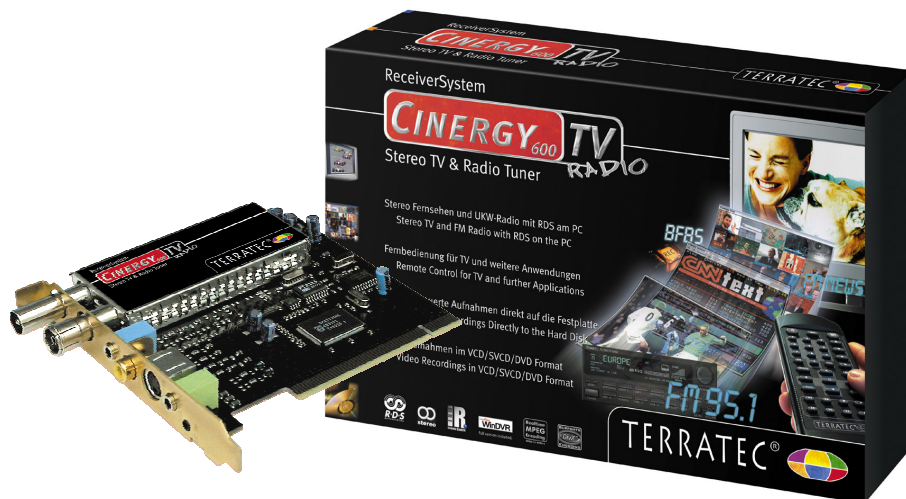

## TerraTec Cinergy 600 TV Radio: Fernsehen, Radio und Video am PC

Sie möchten Ihre Lieblings-TV-Sendungen gestochen scharf am Monitor betrachten? Am PC nicht auf UKW-Stereo-Radiosound verzichten? Oder die besten Filmklassiker auf Festplatte, CD oder DVD verewigen? Mit der TerraTec Cinergy 600 TV verwandeln Sie Ihren Computer in ein hochwertiges Multimediacenter für Fernsehen, Radio und Videorecording.

Haben Sie Ihren Favoriten gefunden? Dann lehnen Sie sich zurück und genießen Sie das flimmerfreie Bild, das Sie beliebig in der Größe verändern können. Zum Umschalten aufstehen? Auch nicht nötig. Dank der beiliegenden Fernbedienung lassen sich sämtliche Funktionen bequem vom Fernsehsessel aus steuern – genauso wie jede andere Anwendung unter Windows! Übrigens: Highspeed-Videotext bietet die TerraTec Cinergy 600 TV Radio natürlich auch. Und auf Knopfdruck gibt's Ihre ganz persönliche TV-Zeitschrift – einfach über's Internet.

Die TerraTec Cinergy 600 TV Radio bietet alles, was Sie für Videorecording am PC brauchen. Inklusive komfortabler Timersteuerung zur individuellen Programmierung Ihrer Aufnahmen. Zusätzlich steht Ihnen mit der Vollversion von WinDVR eine leistungsstarke Videorecording-Software zur Verfügung, mit der Sie Ihre Videos in bester Qualität auf Festplatte oder mittels gängiger CD-DVD-Brenner-Software\* auf VCD, SVCD und DVD archivieren können. Dabei werden alle aktuellen Audio- und Video-Formate (auch DivX!) unterstützt.

Ob Musik, Infos oder Nachrichten: Mit der TerraTec Cinergy 600 TV Radio sind Sie auch in Sachen UKW-Radio bestens auf Empfang. Und damit Sie auch hier Ihre Sender sofort ausfindig machen, verfügt die TerraTec Cinergy 600 TV Radio über volle RDS-Funktionalität (Radio Data System).